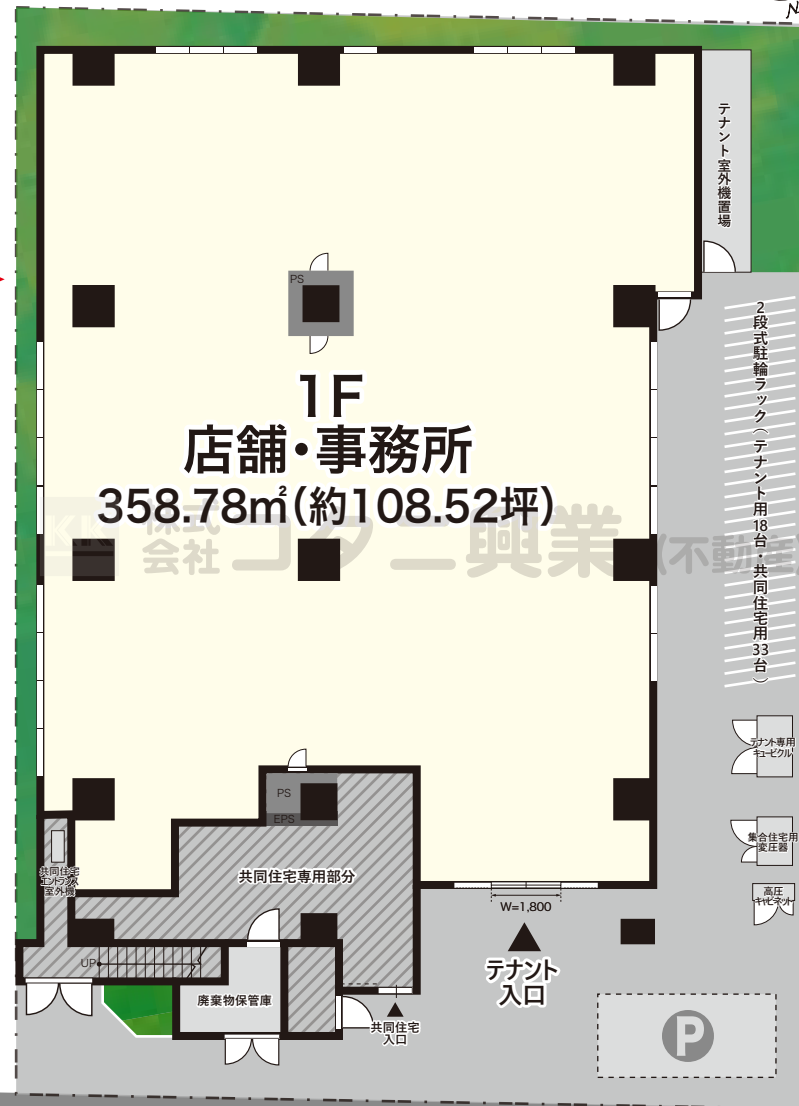

貸店舗・事務所

京急本線

「金沢文庫」駅 徒歩2分

新築!

- 希少な駅近新築テナント!!
- 金沢文庫ふれあい商店街内!!
- 業種ご相談ください!!

物件種目	貸店舗・事務所	
最寄駅	金沢文庫駅	
賃貸条件	賃料・礼金・敷金 お問い合わせください	
物件所在地	神奈川県横浜市金沢区谷津町361の一部	
交通	京急本線「金沢文庫」駅 徒歩2分	
建物	建物名	(仮称)金沢文庫駅前PJ
	構造・規模	鉄筋コンクリート造地上6階建て(2-6階共同住宅)
	使用部分面積	1階：358.78㎡(約108.52坪)

物件所在
神奈川
京急本線
金沢文庫